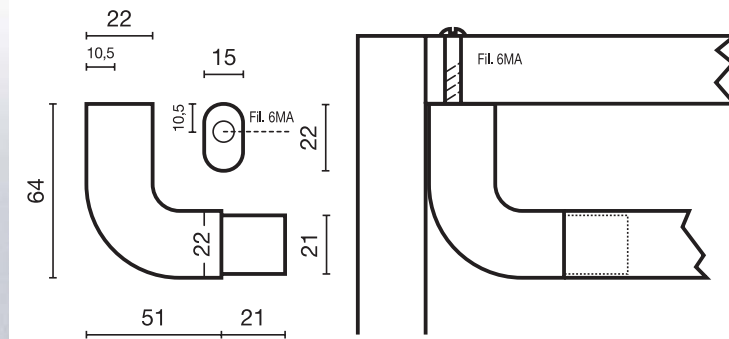

# REGGITUBO CURVO NICHELATO

64mm x 51mm per

## TUBO OVALE

15mm x 25mm - 15mm x 22mm

**CODICE 24020 31 890**

**MÜLLER FISSAGGIO s.a.s.**

Via delle Robinie, 31 - Zona Industriale - 06083 BASTIA UMBRA - (PG/ITALY) - Tel. 075.8004059 - 075.8010841 - Fax 075.8010846 - 075.8014035  
www.mullerfissaggio.com - muller@mullerfissaggio.com