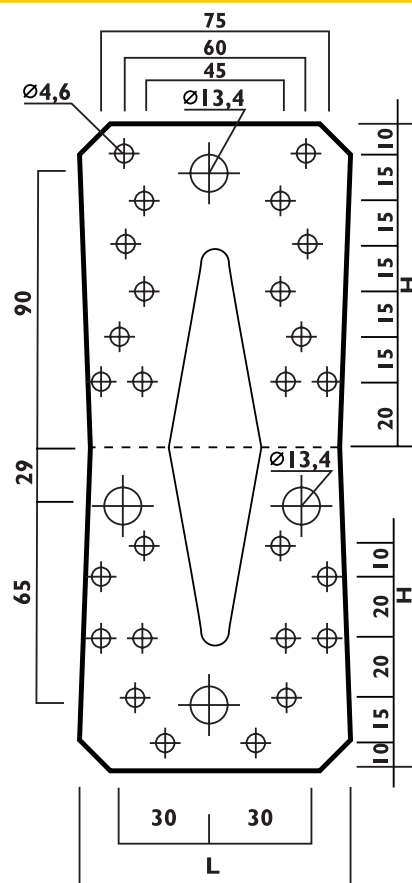

PIASTRA PIEGATA ZINCATA CON SUPPORTO CENTRALE 105x105

D-ZK-105-WZ

COD. 25170 90105

PIASTRA PIEGATA ZINCATA CON SUPPORTO CENTRALE 90x90

D-ZK-90-WZ

COD. 25170 90090

MÜLLER FISSAGGIO s.a.s.

Via delle Robinie, 31 - Zona Industriale - 06083 BASTIA UMBRA - (PG/ITALY) - Tel. 075.8004059 - 075.8010841 - Fax 075.8010846 - 075.8014035
www.mullerfissaggio.com - muller@mullerfissaggio.com