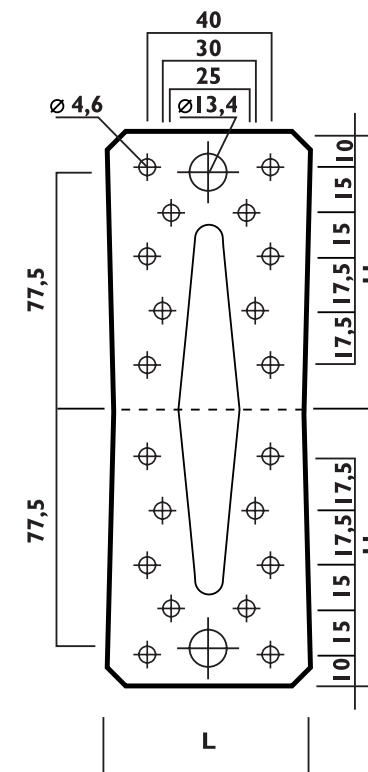

PIASTRA PIEGATA ZINCATA CON SUPPORTO CENTRALE 105x105

D-ZK-105-WZ

COD. 25170 90105

PIASTRA PIEGATA ZINCATA CON SUPPORTO CENTRALE 90x90

D-ZK-90-WZ

COD. 25170 90090

MÜLLER FISSAGGIO s.a.s.

Via delle Robinie, 31 - Zona Industriale - 06083 BASTIA UMBRA - (PG/ITALY) - Tel. 075.8004059 - 075.8010841 - Fax 075.8010846 - 075.8014035
www.mullerfissaggio.com - muller@mullerfissaggio.com