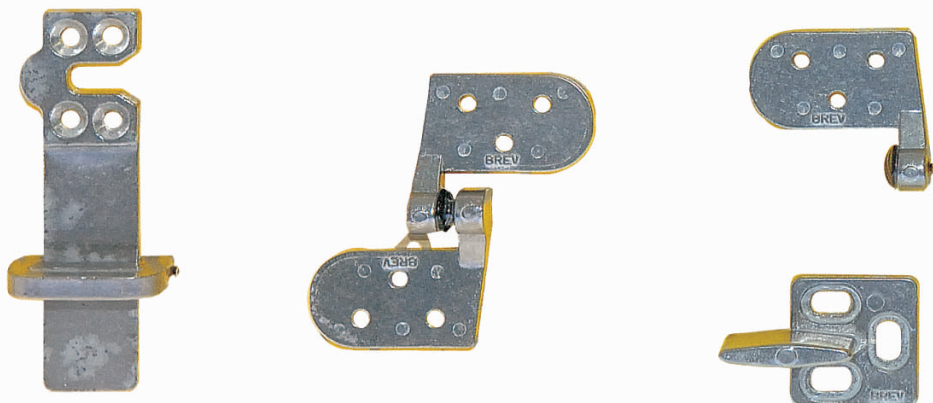

KIT DI TRASCINAMENTO PER PORTE SCORREVOLI PARALLELE

KIT DI TRASCINAMENTO PER PORTE PARALLELE COMPOSTE DA:
3 AGGANCI SUPERIORE, 1 GUIDA A PAVIMENTO,
1 GUIDA INFERIORE REGOLABILE

● **COD. 303000200 I**

KIT DI TRASCINAMENTO PER PORTE SCORREVOLI PARALLELE