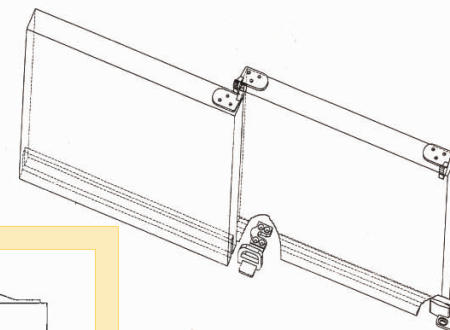

KIT DI TRASCINAMENTO PER PORTE SCORREVOLI PARALLELE

KIT DI TRASCINAMENTO PER PORTE PARALLELE COMPOSTE DA:
3 AGGANCI SUPERIORE, 1 GUIDA A PAVIMENTO,
1 GUIDA INFERIORE REGOLABILE

● **COD. 303000200 I**

KIT DI TRASCINAMENTO PER PORTE SCORREVOLI PARALLELE