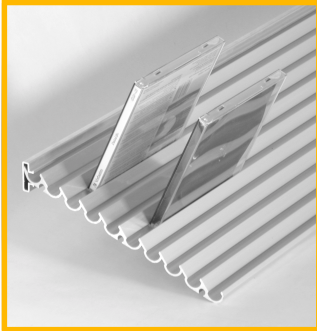

ACCESSORI PER PROFILO ORIZZONTALE - ACCESSORIES FOR HORIZONTAL FRAMES
 PER CD E VIDEOCASSETTE - FOR CD AND VIDEO TAPES

Descr. **Dim.** **Cod.**

Supporti per CD - 9 linee (Alluminio)
 CDs brackets - 9 slot (Aluminium)

L = 2400

29 YWB 12500

Descr. **Dim.** **Cod.**

Supporti per CD - 2 linee (Alluminio)
 CDs Brackets - 2 slot (Aluminium)

L = 2400

29 YWB 12600

Supporti per CD e videocassette (cromato)
 CDs & Video tapes brackets (chromed)

Giunto profilo C 29 YWB 15200

ntour coupling

Supporto per CD - base (Plastica -ABS)
 CDs brackets - base (Plastic - ABS)

80x90x30

29 YWB 129A0

Supporto per CD -fianco (Plastica -ABS)
 CDs Brackets - Partition (Plastic - ABS)