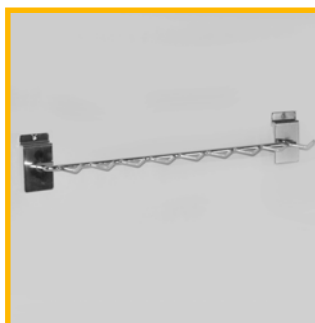

485x100	29 YWB 13400
Nr. 9 Hooks