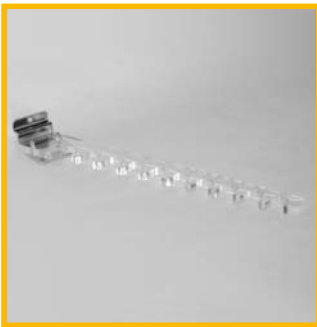

50x390

29 YWB 17500

10 pos.

Supporto con 3 sfere
Hanger with 3 balls