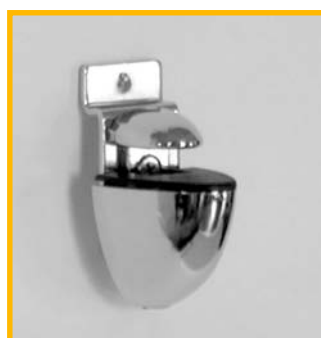

D= 300mm	29 YWB 13900
----------	--------------

Descr.	Dim.	Cod.
--------	------	------

Dispositivo fissaggio mensole (cromato) Shelf gripper (chromed)

≠ 8mm	29 YWB 124A0
-------	---------------------

Descr.	Dim.	Cod.
--------	------	------

Dispositivo fissaggio mensole (cromato) Shelf gripper (chromed)

Max ≠24mm	29 YWB 124B0
-----------	---------------------

Staffa di supporto per mensole in vetro (verniciato) Glass shelf holder (coated)
--