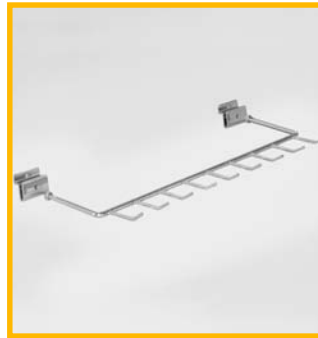

485x100   **29 YWB 168A0**

9 Pos.

785x100   **29 YWB 168B0**

14 Pos.

Tipo da assemblare (superiore)
Assemble type (Upper)

Descr.	Dim.	Cod.

Supporto per cinture (cromato)
Belt hangers (chromed)