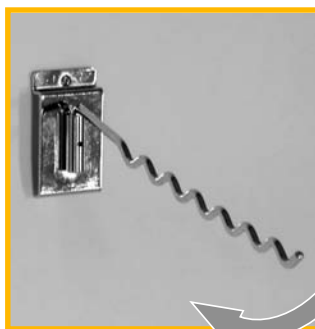

280 mm ø 6	29 YWB 145BC
Chrome plated	
280 mm ø 6	29 YWB 145BG
Brass plated	

Descr.	Dim.	Cod.
Supporto per manichini (cromato) Mannequin hangers (chromed)