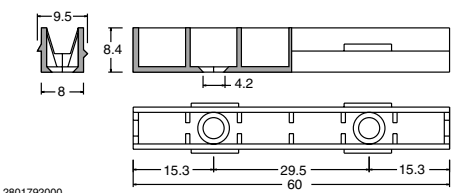

2801792000