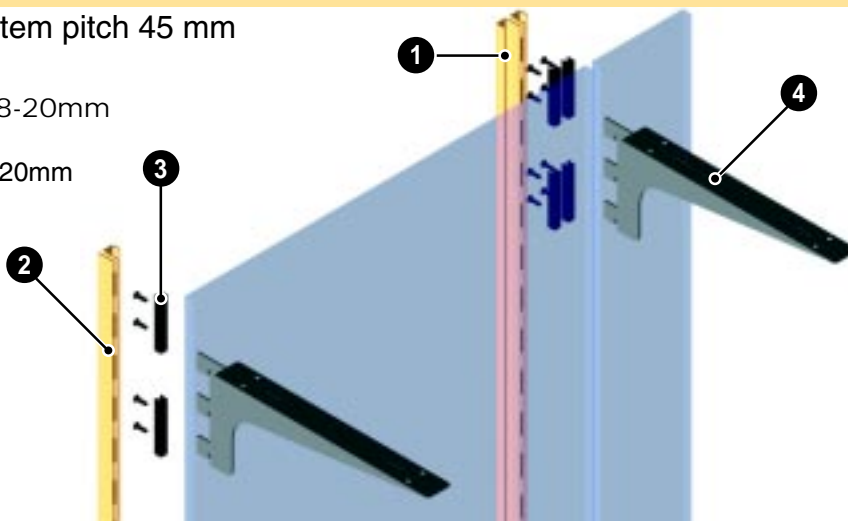

LM2012-F032

LM2012-F028

Pos.	Descr.	Lungh. length	Colore Color	Codice Code
6	Tappini in silicone per supporti centrali e laterali (ripiani vetro) Silicone small caps for central and lateral supports (glass shelves)			28 10 000 101
	<p>LM1001-F06</p>			
7	Mensola in alluminio con doppia entrata antiganciamento Aluminum bracket with double anti-unfastening intake	cm 16,2	oro/gold	28 10 000 006
	<p>2810000005</p>	cm 16,2	argento/silver	28 10 000 005
7	Mensola in alluminio con doppia entrata antiganciamento Aluminum bracket with double anti-unfastening intake	cm 22	oro/gold	28 10 000 002
	<p>2810000001</p>	cm 22	argento/silver	28 10 000 001
7	Mensola in alluminio con doppia entrata antiganciamento Aluminum bracket with double anti-unfastening intake	cm 28,5	oro/gold	28 10 000 004
	<p>2810000003</p>	cm 28,5	argento/silver	28 10 000 003
7	Mensola in alluminio con doppia entrata antiganciamento Aluminum bracket with double anti-unfastening intake	cm 34,5	oro/gold	28 10 000 008
	<p>2810000007</p>	cm 34,5	argento/silver	28 10 000 007

SISTEMA A CREMAGLIERA VERTICALE PASSO 45mm

Vertical slotted track system pitch 45 mm

Per pannelli spessore 18-20mm
 Per ripiani in legno
 For panels with thickness 18-20mm
 For wood shelves

LM2012-F034

Pos.	Descr.	Lungh. length	Colore Color	Codice Code
1	Profilo centrale cremagliera, passo 45mm (alluminio anodizzato) Slotted track central profile, pitch 45 mm (anodized aluminum)	m 6	oro/gold	28 01 792 001
		m 6	argento/silver	28 01 792 002
2	Profilo laterale cremagliera, passo 45mm (alluminio anodizzato) Slotted track lateral profile, pitch 45 mm (anodized aluminum)	m 6	oro/gold	28 01 792 005
		m 6	argento/silver	28 01 792 004
3	Clip nylon per aggancio modulare Nylon clip for a modular coupling		nero/black	28 01 792 000
4	Mensola in acciaio per ripiani in legno Steel brackets for wooden shelf	cm 19,5	nero/black	28 10 006 021
5	Mensola in acciaio per ripiani in legno Steel brackets for wooden shelf	cm 30	nero/black	28 10 006 022