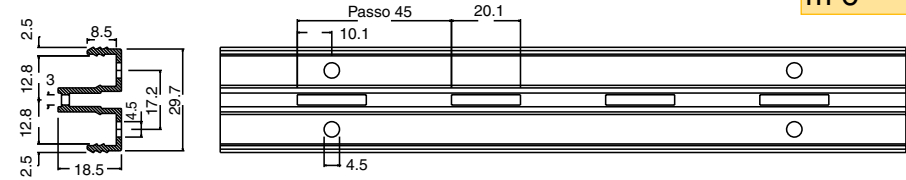

SISTEMA A CREMAGLIERA VERTICALE PASSO 45mm

Vertical slotted track system pitch 45 mm

Per pannelli spessore 18-20mm
 Per ripiani in legno
 For panels with thickness 18-20mm
 For wood shelves

LM2012-F034

Pos.	Descr.	Lungh. length	Colore Color	Codice Code
1	Profilo centrale cremagliera, passo 45mm (alluminio anodizzato) Slotted track central profile, pitch 45 mm (anodized aluminum)	m 6	oro/gold	28 01 792 001
		m 6	argento/silver	28 01 792 002
2	Profilo laterale cremagliera, passo 45mm (alluminio anodizzato) Slotted track lateral profile, pitch 45 mm (anodized aluminum)	m 6	oro/gold	28 01 792 005
		m 6	argento/silver	28 01 792 004
3	Clip nylon per aggancio modulare Nylon clip for a modular coupling		nero/black	28 01 792 000
4	Mensola in acciaio per ripiani in legno Steel brackets for wooden shelf	cm 19,5	nero/black	28 10 006 021
5	Mensola in acciaio per ripiani in legno Steel brackets for wooden shelf	cm 30	nero/black	28 10 006 022

2801792002

2801792004

2801792000

LM1001-F03

2810006021

2810006022

SISTEMA A CREMAGLIERA VERTICALE PASSO 32mm

Vertical slotted track system pitch 32 mm