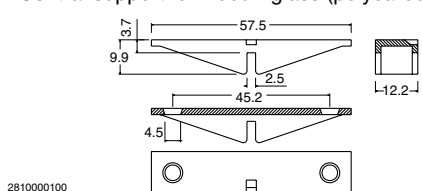

2810000100