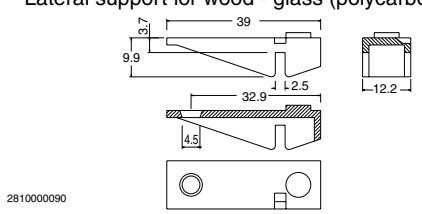

2810000090