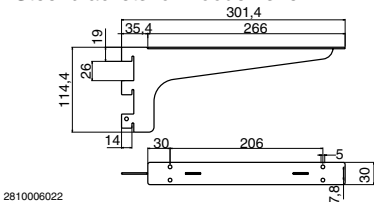

SISTEMA A CREMAGLIERA VERTICALE PASSO 45mm

Vertical slotted track system pitch 45 mm

Per pannelli spessore 18-20mm
 Per ripiani in legno
 For panels with thickness 18-20mm
 For wood shelves

LM2012-F034

Pos.	Descr.	Lungh. length	Colore Color	Codice Code
1	Profilo centrale cremagliera, passo 45mm (alluminio anodizzato) Slotted track central profile, pitch 45 mm (anodized aluminum)	m 6	oro/gold	28 01 792 001
		m 6	argento/silver	28 01 792 002
2	Profilo laterale cremagliera, passo 45mm (alluminio anodizzato) Slotted track lateral profile, pitch 45 mm (anodized aluminum)	m 6	oro/gold	28 01 792 005
		m 6	argento/silver	28 01 792 004
3	Clip nylon per aggancio modulare Nylon clip for a modular coupling		nero/black	28 01 792 000
4	Mensola in acciaio per ripiani in legno Steel brackets for wooden shelf	cm 19,5	nero/black	28 10 006 021
5	Mensola in acciaio per ripiani in legno Steel brackets for wooden shelf	cm 30	nero/black	28 10 006 022

2801792002

2801792004

2801792000

LM1001-F03

2810006021

2810006022

SISTEMA A CREMAGLIERA VERTICALE PASSO 32mm

Vertical slotted track system pitch 32 mm

Per pannelli spessore 18-20mm
 Per ripiani in legno
 For panels with thickness 18-20mm
 For wood shelves

LM2012-F036

Pos.	Descr.	Lung. length	Colore Color	Codice Code
1	Profilo cremagliera, passo 32mm (alluminio anodizzato) Slotted track central profile, pitch 32 mm (anodized aluminum)	m 3	nero/black	28 01 001 001
2	Mensola in acciaio passo 32mm Steel bracket, pitch 32mm	cm 18,9	nero/black Ottone/brass Cromo/Chrome	28 10 006 001 28 10 006 002 28 01 792 003
2	Mensola in acciaio passo 32mm Steel bracket, pitch 32mm	cm 29,4	nero/black	28 10 006 004
2	Mensola in acciaio passo 32mm Steel bracket, pitch 32mm	cm 400	nero/black	28 10 006 017
2	Mensola in acciaio passo 32mm Steel bracket, pitch 32mm	cm 500	nero/black	28 10 006 018