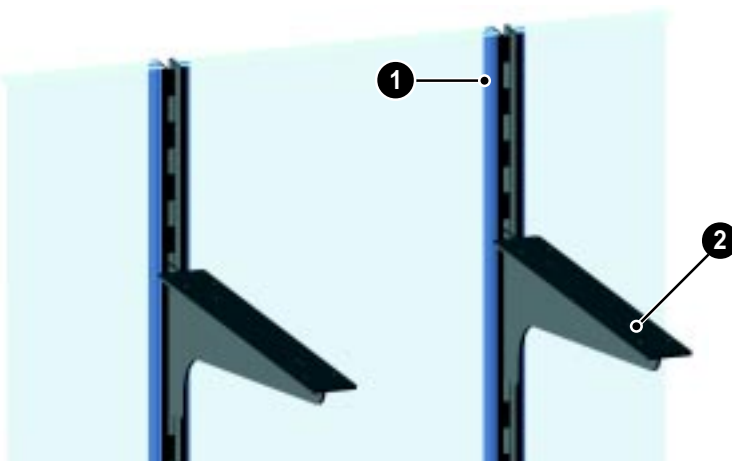

SISTEMA A CREMAGLIERA VERTICALE PASSO 45mm

Vertical slotted track system pitch 45 mm

Per pannelli spessore 18-20mm
 Per ripiani in legno
 For panels with thickness 18-20mm
 For wood shelves

LM2012-F034

Pos.	Descr.	Lungh. length	Colore Color	Codice Code
1	Profilo centrale cremagliera, passo 45mm (alluminio anodizzato) Slotted track central profile, pitch 45 mm (anodized aluminum)	m 6	oro/gold	28 01 792 001
		m 6	argento/silver	28 01 792 002
2	Profilo laterale cremagliera, passo 45mm (alluminio anodizzato) Slotted track lateral profile, pitch 45 mm (anodized aluminum)	m 6	oro/gold	28 01 792 005
		m 6	argento/silver	28 01 792 004
3	Clip nylon per aggancio modulare Nylon clip for a modular coupling		nero/black	28 01 792 000
4	Mensola in acciaio per ripiani in legno Steel brackets for wooden shelf	cm 19,5	nero/black	28 10 006 021
5	Mensola in acciaio per ripiani in legno Steel brackets for wooden shelf	cm 30	nero/black	28 10 006 022

2801792002

2801792004

2801792000

LM1001-F03

2810006021

2810006022

SISTEMA A CREMAGLIERA VERTICALE PASSO 32mm

Vertical slotted track system pitch 32 mm

Per pannelli spessore 18-20mm
 Per ripiani in legno
 For panels with thickness 18-20mm
 For wood shelves

LM2012-F036

Pos.	Descr.	Lung. length	Colore Color	Codice Code
1	Profilo cremagliera, passo 32mm (alluminio anodizzato) Slotted track central profile, pitch 32 mm (anodized aluminum)	m 3	nero/black	28 01 001 001
2	Mensola in acciaio passo 32mm Steel bracket, pitch 32mm	cm 18,9	nero/black Ottone/brass Cromo/Chrome	28 10 006 001 28 10 006 002 28 01 792 003
2	Mensola in acciaio passo 32mm Steel bracket, pitch 32mm	cm 29,4	nero/black	28 10 006 004
2	Mensola in acciaio passo 32mm Steel bracket, pitch 32mm	cm 400	nero/black	28 10 006 017
2	Mensola in acciaio passo 32mm Steel bracket, pitch 32mm	cm 500	nero/black	28 10 006 018