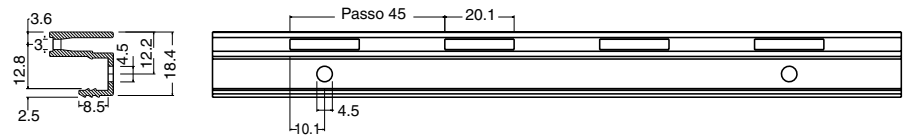

2801792004