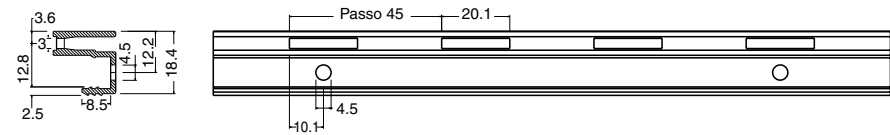

2801792004