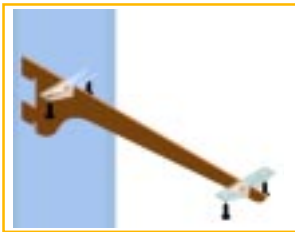

LM2012-F032

LM2012-F028

Pos.	Descr.	Lungh. length	Colore Color	Codice Code
6	Tappini in silicone per supporti centrali e laterali (ripiani vetro) Silicone small caps for central and lateral supports (glass shelves)			28 10 000 101
	<p>LM1001-F06</p>			
7	Mensola in alluminio con doppia entrata antiganciamento Aluminum bracket with double anti-unfastening intake	cm 16,2	oro/gold	28 10 000 006
	<p>2810000005</p>	cm 16,2	argento/silver	28 10 000 005
7	Mensola in alluminio con doppia entrata antiganciamento Aluminum bracket with double anti-unfastening intake	cm 22	oro/gold	28 10 000 002
	<p>2810000001</p>	cm 22	argento/silver	28 10 000 001
7	Mensola in alluminio con doppia entrata antiganciamento Aluminum bracket with double anti-unfastening intake	cm 28,5	oro/gold	28 10 000 004
	<p>2810000003</p>	cm 28,5	argento/silver	28 10 000 003
7	Mensola in alluminio con doppia entrata antiganciamento Aluminum bracket with double anti-unfastening intake	cm 34,5	oro/gold	28 10 000 008
	<p>2810000007</p>	cm 34,5	argento/silver	28 10 000 007