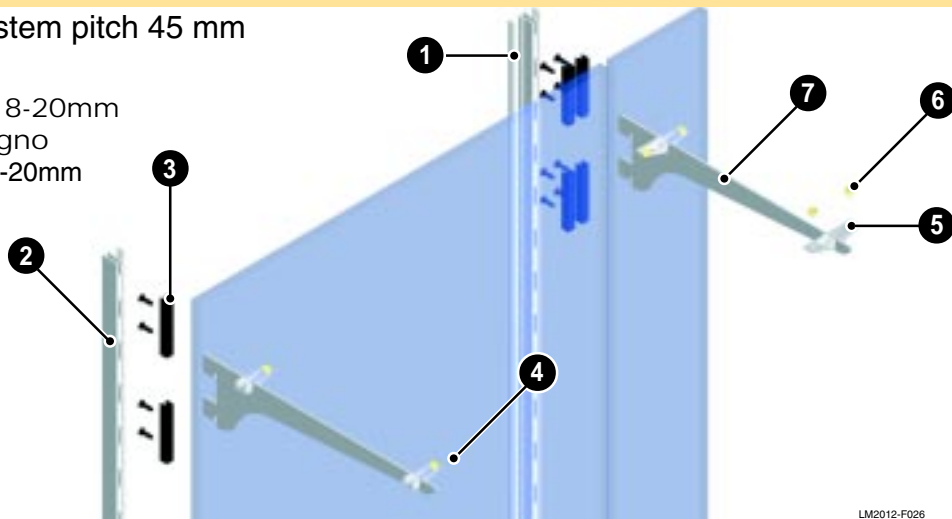

SISTEMA A CREMAGLIERA VERTICALE PASSO 45mm

Vertical slotted track system pitch 45 mm

Per pannelli spessore 18-20mm
 Per ripiani in vetro e legno
 For panels with thickness 18-20mm
 For glass and wood shelves

LM2012-F030

LM2012-F026

Pos.	Descr.	Lungh. length	Colore Color	Codice Code
1	Profilo centrale cremagliera, passo 45mm (alluminio anodizzato) Slotted track central profile, pitch 45 mm (anodized aluminum)	m 6	oro/gold	28 01 792 001
		m 6	argento/silver	28 01 792 002
2	Profilo laterale cremagliera, passo 45mm (alluminio anodizzato) Slotted track lateral profile, pitch 45 mm (anodized aluminum)	m 6	oro/gold	28 01 792 005
		m 6	argento/silver	28 01 792 004
3	Clip nylon per aggancio modulare Nylon clip for a modular coupling		nero/black	28 01 792 000
4	Supporto laterale per legno - vetro (policarbonato) Lateral support for wood - glass (polycarbonate)			28 10 000 090
5	Supporto centrale per legno-vetro (policarbonato) Central support for wood - glass (polycarbonate)			28 10 000 100