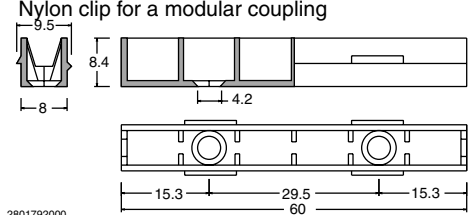

2801792000