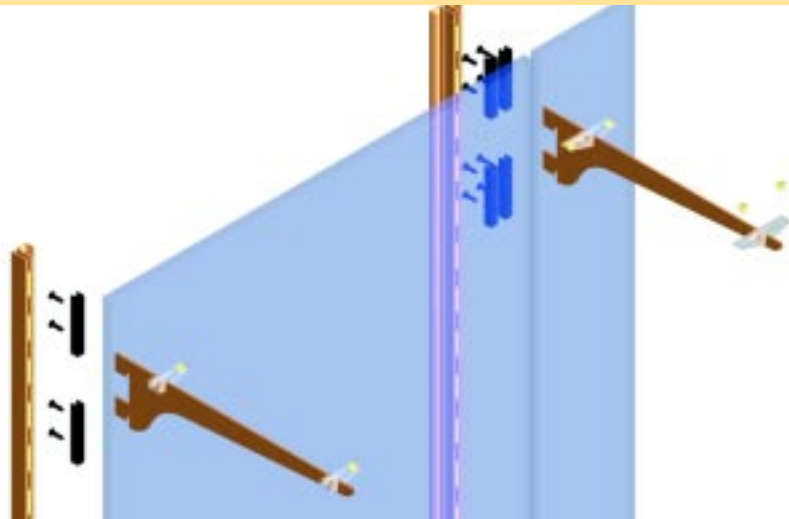

LM2012-F032

LM2012-F028

Pos.	Descr.	Lungh. length	Colore Color	Codice Code
6	Tappini in silicone per supporti centrali e laterali (ripiani vetro) Silicone small caps for central and lateral supports (glass shelves)			28 10 000 101
	<p>LM1001-F06</p>			
7	Mensola in alluminio con doppia entrata antiganciamento Aluminum bracket with double anti-unfastening intake	cm 16,2	oro/gold	28 10 000 006
	<p>2810000005</p>	cm 16,2	argento/silver	28 10 000 005
7	Mensola in alluminio con doppia entrata antiganciamento Aluminum bracket with double anti-unfastening intake	cm 22	oro/gold	28 10 000 002
	<p>2810000001</p>	cm 22	argento/silver	28 10 000 001
7	Mensola in alluminio con doppia entrata antiganciamento Aluminum bracket with double anti-unfastening intake	cm 28,5	oro/gold	28 10 000 004
	<p>2810000003</p>	cm 28,5	argento/silver	28 10 000 003
7	Mensola in alluminio con doppia entrata antiganciamento Aluminum bracket with double anti-unfastening intake	cm 34,5	oro/gold	28 10 000 008
	<p>2810000007</p>	cm 34,5	argento/silver	28 10 000 007

SISTEMA A CREMAGLIERA VERTICALE PASSO 45mm

Vertical slotted track system pitch 45 mm

Per pannelli spessore 18-20mm
 Per ripiani in legno
 For panels with thickness 18-20mm
 For wood shelves

LM2012-F034

Pos.	Descr.	Lungh. length	Colore Color	Codice Code
1	Profilo centrale cremagliera, passo 45mm (alluminio anodizzato) Slotted track central profile, pitch 45 mm (anodized aluminum)	m 6	oro/gold	28 01 792 001
		m 6	argento/silver	28 01 792 002
2	Profilo laterale cremagliera, passo 45mm (alluminio anodizzato) Slotted track lateral profile, pitch 45 mm (anodized aluminum)	m 6	oro/gold	28 01 792 005
		m 6	argento/silver	28 01 792 004
3	Clip nylon per aggancio modulare Nylon clip for a modular coupling		nero/black	28 01 792 000
4	Mensola in acciaio per ripiani in legno Steel brackets for wooden shelf	cm 19,5	nero/black	28 10 006 021
5	Mensola in acciaio per ripiani in legno Steel brackets for wooden shelf	cm 30	nero/black	28 10 006 022