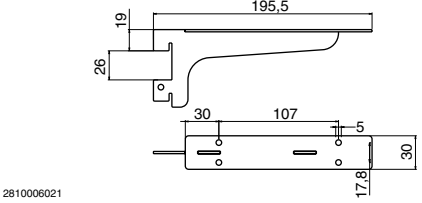

SISTEMA A CREMAGLIERA VERTICALE PASSO 45mm

Vertical slotted track system pitch 45 mm

Per pannelli spessore 18-20mm
 Per ripiani in legno
 For panels with thickness 18-20mm
 For wood shelves

LM2012-F034

Pos.	Descr.	Lungh. length	Colore Color	Codice Code
1	Profilo centrale cremagliera, passo 45mm (alluminio anodizzato) Slotted track central profile, pitch 45 mm (anodized aluminum)	m 6	oro/gold	28 01 792 001
		m 6	argento/silver	28 01 792 002
2	Profilo laterale cremagliera, passo 45mm (alluminio anodizzato) Slotted track lateral profile, pitch 45 mm (anodized aluminum)	m 6	oro/gold	28 01 792 005
		m 6	argento/silver	28 01 792 004
3	Clip nylon per aggancio modulare Nylon clip for a modular coupling		nero/black	28 01 792 000
4	Mensola in acciaio per ripiani in legno Steel brackets for wooden shelf	cm 19,5	nero/black	28 10 006 021
5	Mensola in acciaio per ripiani in legno Steel brackets for wooden shelf	cm 30	nero/black	28 10 006 022

2801792002

2801792004

2801792000

LM1001-F03

2810006021

2810006022

SISTEMA A CREMAGLIERA VERTICALE PASSO 32mm

Vertical slotted track system pitch 32 mm

Per pannelli spessore 18-20mm
 Per ripiani in legno
 For panels with thickness 18-20mm
 For wood shelves

LM2012-F036

Pos.	Descr.	Lung. length	Colore Color	Codice Code
1	Profilo cremagliera, passo 32mm (alluminio anodizzato) Slotted track central profile, pitch 32 mm (anodized aluminum)	m 3	nero/black	28 01 001 001
2	Mensola in acciaio passo 32mm Steel bracket, pitch 32mm	cm 18,9	nero/black Ottone/brass Cromo/Chrome	28 10 006 001 28 10 006 002 28 01 792 003
2	Mensola in acciaio passo 32mm Steel bracket, pitch 32mm	cm 29,4	nero/black	28 10 006 004
2	Mensola in acciaio passo 32mm Steel bracket, pitch 32mm	cm 400	nero/black	28 10 006 017
2	Mensola in acciaio passo 32mm Steel bracket, pitch 32mm	cm 500	nero/black	28 10 006 018